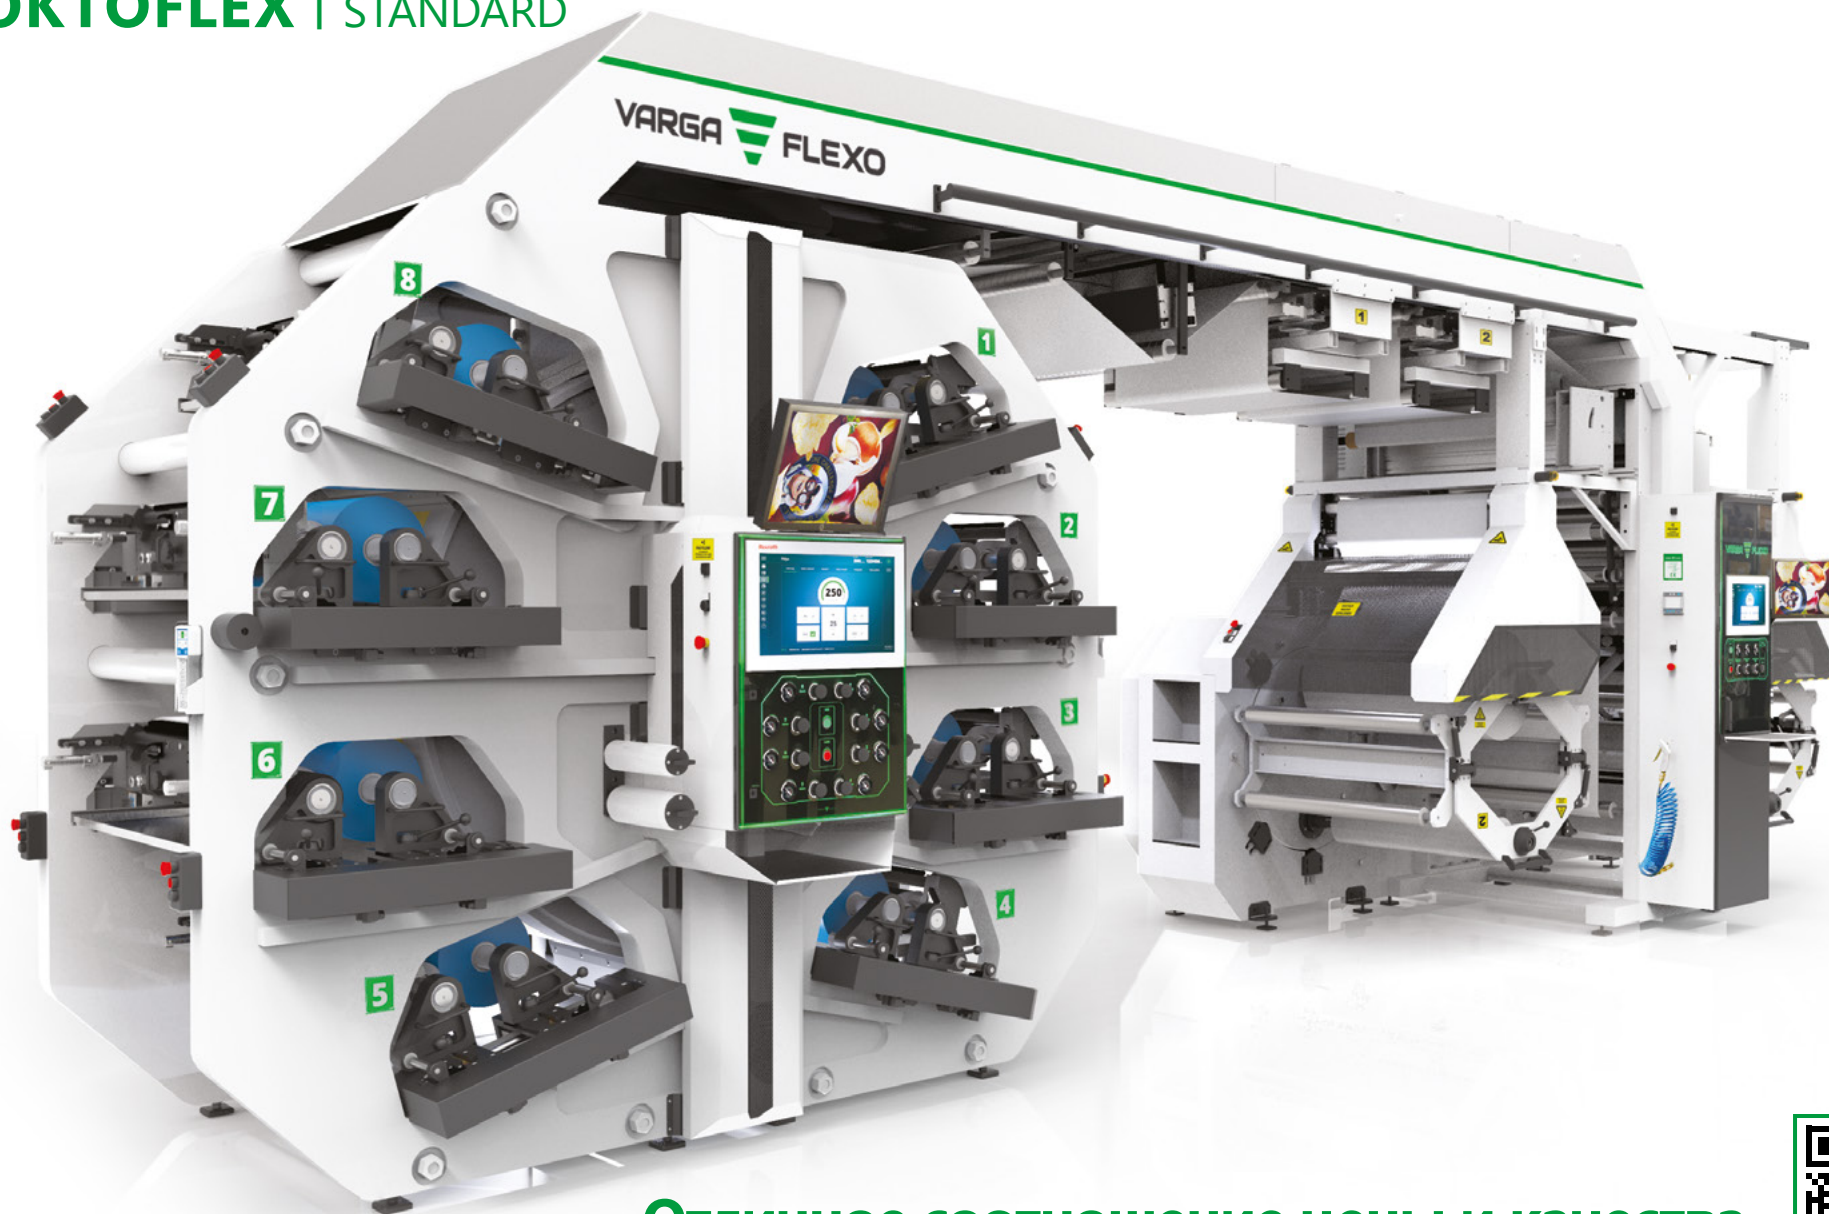

ФЛЕКСОГРАФСКАЯ МАШИНА

ОКТОFLEX | STANDARD

VARGA  FLEEXO

Отличное соотношение цены и качества

WWW.VARGAFLEEXO.EU

ФЛЕКСОГРАФСКАЯ МАШИНА

VARGA  FLEXO

ОКТОFLEX | STANDARD

8 ЦВЕТОВ | ЦЕНТРАЛЬНЫЙ ПЕЧАТНЫЙ
ЦИЛИНДР

БЕШЕСТЕРЕНЧАТОЕ ИСПОЛНЕНИЕ |
СИСТЕМА СМЕННЫХ ГИЛЬЗ

МОТОРИЗОВАННАЯ ПРИВОДКА ПЕЧАТНЫХ
СЕКЦИЙ | СНИЖЕНИЕ ВИБРАЦИИ

РАКЕЛЬНАЯ КАМЕРА |
АВТОМАТИЧЕСКИЙ СМЫВ

МОНТАЖ ПЕЧАТНЫХ ФОРМ

АВТОМАТИЧЕСКАЯ ПРИВОДКА
ИЗОБРАЖЕНИЯ

ПОЛНЫЙ КОНТРОЛЬ ОТТИСКА

МОНИТОР С ВЫСОКИМ РАЗРЕШЕНИЕМ
(FULL HD)

| | |
|-----------------------|---------------|
| Длина оттиска: | 300–900 мм |
| Ширина запечатывания: | 500–1200 мм |
| Скорость печати: | 300/450 м/мин |