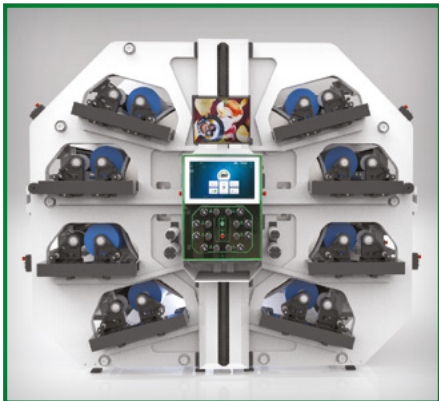

ФЛЕКСОГРАФСКАЯ МАШИНА

ОКТОFLEX | STANDARD

VARGA  FLEEXO

Отличное соотношение цены и качества

WWW.VARGAFLEEXO.EU

ФЛЕКСОГРАФСКАЯ МАШИНА

VARGA  FLEXO

ОКТОFLEX | STANDARD

8 ЦВЕТОВ | ЦЕНТРАЛЬНЫЙ ПЕЧАТНЫЙ
ЦИЛИНДР

БЕШЕСТЕРЕНЧАТОЕ ИСПОЛНЕНИЕ |
СИСТЕМА СМЕННЫХ ГИЛЬЗ

МОТОРИЗОВАННАЯ ПРИВОДКА ПЕЧАТНЫХ
СЕКЦИЙ | СНИЖЕНИЕ ВИБРАЦИИ

РАКЕЛЬНАЯ КАМЕРА |
АВТОМАТИЧЕСКИЙ СМЫВ

МОНТАЖ ПЕЧАТНЫХ ФОРМ

АВТОМАТИЧЕСКАЯ ПРИВОДКА
ИЗОБРАЖЕНИЯ

ПОЛНЫЙ КОНТРОЛЬ ОТТИСКА

МОНИТОР С ВЫСОКИМ РАЗРЕШЕНИЕМ
(FULL HD)

| | |
|-----------------------|---------------|
| Длина оттиска: | 300–900 мм |
| Ширина запечатывания: | 500–1200 мм |
| Скорость печати: | 300/450 м/мин |