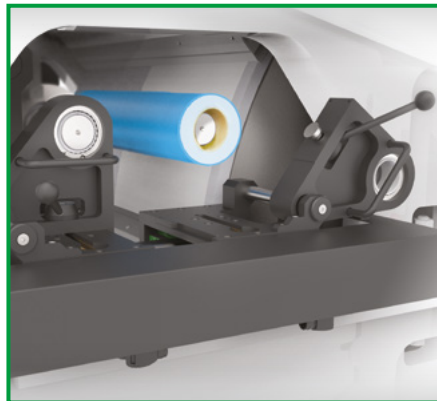

8 ЦВЕТОВ | ЦЕНТРАЛЬНЫЙ ПЕЧАТНЫЙ
ЦИЛИНДР

БЕШЕСТЕРЕНЧАТОЕ ИСПОЛНЕНИЕ |
СИСТЕМА СМЕННЫХ ГИЛЬЗ

МОТОРИЗОВАННАЯ ПРИВОДКА ПЕЧАТНЫХ
СЕКЦИЙ | СНИЖЕНИЕ ВИБРАЦИИ

РАКЕЛЬНАЯ КАМЕРА |
АВТОМАТИЧЕСКИЙ СМЫВ

МОНТАЖ ПЕЧАТНЫХ ФОРМ

АВТОМАТИЧЕСКАЯ ПРИВОДКА
ИЗОБРАЖЕНИЯ

ПОЛНЫЙ КОНТРОЛЬ ОТТИСКА

МОНИТОР С ВЫСОКИМ РАЗРЕШЕНИЕМ
(FULL HD)

| | |
|-----------------------|---------------|
| Длина оттиска: | 300–900 мм |
| Ширина запечатывания: | 500–1200 мм |
| Скорость печати: | 300/450 м/мин |