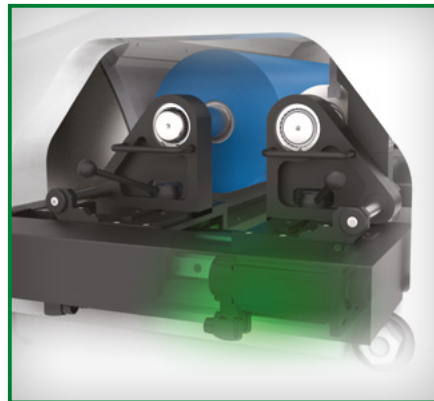

ФЛЕКСОГРАФСКАЯ МАШИНА

ОКТОFLEX | STANDARD

VARGA  FLEEXO

Отличное соотношение цены и качества

WWW.VARGAFLEEXO.EU

ФЛЕКСОГРАФСКАЯ МАШИНА

VARGA  FLEXO

ОКТОFLEX | STANDARD

8 ЦВЕТОВ | ЦЕНТРАЛЬНЫЙ ПЕЧАТНЫЙ
ЦИЛИНДР

БЕШЕСТЕРЕНЧАТОЕ ИСПОЛНЕНИЕ |
СИСТЕМА СМЕННЫХ ГИЛЬЗ

МОТОРИЗОВАННАЯ ПРИВОДКА ПЕЧАТНЫХ
СЕКЦИЙ | СНИЖЕНИЕ ВИБРАЦИИ

РАКЕЛЬНАЯ КАМЕРА |
АВТОМАТИЧЕСКИЙ СМЫВ

МОНТАЖ ПЕЧАТНЫХ ФОРМ

АВТОМАТИЧЕСКАЯ ПРИВОДКА
ИЗОБРАЖЕНИЯ

ПОЛНЫЙ КОНТРОЛЬ ОТТИСКА

МОНИТОР С ВЫСОКИМ РАЗРЕШЕНИЕМ
(FULL HD)

| | |
|-----------------------|---------------|
| Длина оттиска: | 300–900 мм |
| Ширина запечатывания: | 500–1200 мм |
| Скорость печати: | 300/450 м/мин |