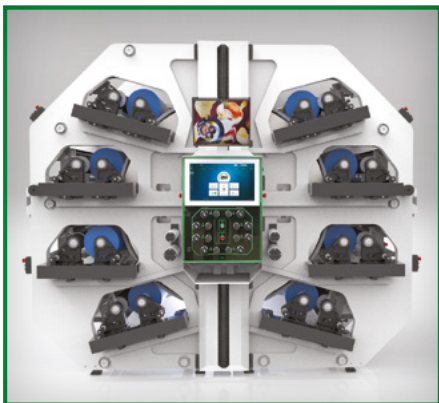

8 ЦВЕТОВ | ЦЕНТРАЛЬНЫЙ ПЕЧАТНЫЙ
ЦИЛИНДР

БЕШЕСТЕРЕНЧАТОЕ ИСПОЛНЕНИЕ |
СИСТЕМА СМЕННЫХ ГИЛЬЗ

МОТОРИЗОВАННАЯ ПРИВОДКА ПЕЧАТНЫХ
СЕКЦИЙ | СНИЖЕНИЕ ВИБРАЦИИ

РАКЕЛЬНАЯ КАМЕРА |
АВТОМАТИЧЕСКИЙ СМЫВ

МОНТАЖ ПЕЧАТНЫХ ФОРМ

АВТОМАТИЧЕСКАЯ ПРИВОДКА
ИЗОБРАЖЕНИЯ

ПОЛНЫЙ КОНТРОЛЬ ОТТИСКА

МОНИТОР С ВЫСОКИМ РАЗРЕШЕНИЕМ
(FULL HD)

Длина оттиска:	300–900 мм
Ширина запечатывания:	500–1200 мм
Скорость печати:	300/450 м/мин

ООО Варга-Флексо
Венгрия