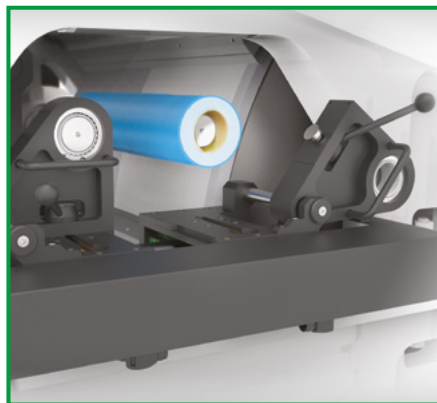

8 ЦВЕТОВ | ЦЕНТРАЛЬНЫЙ ПЕЧАТНЫЙ
ЦИЛИНДР

БЕШЕСТЕРЕНЧАТОЕ ИСПОЛНЕНИЕ |
СИСТЕМА СМЕННЫХ ГИЛЬЗ

МОТОРИЗОВАННАЯ ПРИВОДКА ПЕЧАТНЫХ
СЕКЦИЙ | СНИЖЕНИЕ ВИБРАЦИИ

РАКЕЛЬНАЯ КАМЕРА |
АВТОМАТИЧЕСКИЙ СМЫВ

МОНТАЖ ПЕЧАТНЫХ ФОРМ

АВТОМАТИЧЕСКАЯ ПРИВОДКА
ИЗОБРАЖЕНИЯ

ПОЛНЫЙ КОНТРОЛЬ ОТТИСКА

МОНИТОР С ВЫСОКИМ РАЗРЕШЕНИЕМ
(FULL HD)

Длина оттиска:	300–900 мм
Ширина запечатывания:	500–1200 мм
Скорость печати:	300/450 м/мин

ООО Варга-Флексо
Венгрия