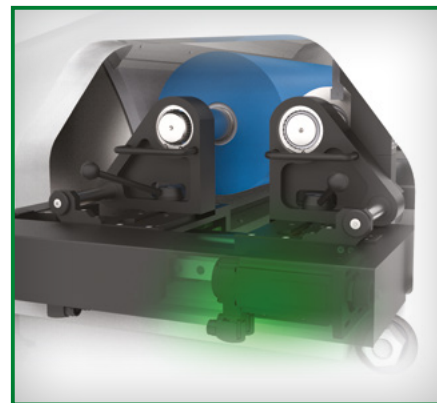

8 ЦВЕТОВ | ЦЕНТРАЛЬНЫЙ ПЕЧАТНЫЙ
ЦИЛИНДР

БЕШЕСТЕРЕНЧАТОЕ ИСПОЛНЕНИЕ |
СИСТЕМА СМЕННЫХ ГИЛЬЗ

МОТОРИЗОВАННАЯ ПРИВОДКА ПЕЧАТНЫХ
СЕКЦИЙ | СНИЖЕНИЕ ВИБРАЦИИ

РАКЕЛЬНАЯ КАМЕРА |
АВТОМАТИЧЕСКИЙ СМЫВ

МОНТАЖ ПЕЧАТНЫХ ФОРМ

АВТОМАТИЧЕСКАЯ ПРИВОДКА
ИЗОБРАЖЕНИЯ

ПОЛНЫЙ КОНТРОЛЬ ОТТИСКА

МОНИТОР С ВЫСОКИМ РАЗРЕШЕНИЕМ
(FULL HD)

Длина оттиска:	300–900 мм
Ширина запечатывания:	500–1200 мм
Скорость печати:	300/450 м/мин

ООО Варга-Флексо
Венгрия